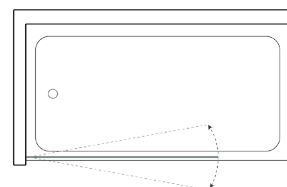

--
Serigrafias

VB
Bronze

VC
Cinza

TCS
5 Anos

TÂMEGA 1101 R-E

ALUMÍNIO, VIDRO 6MM TEMPERADO

1 fixo simples de banheira

1101R-E (esq)